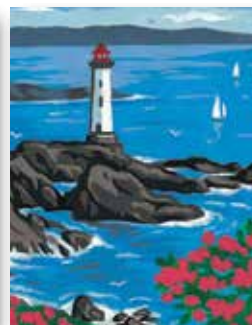

60212

3 230081 002120