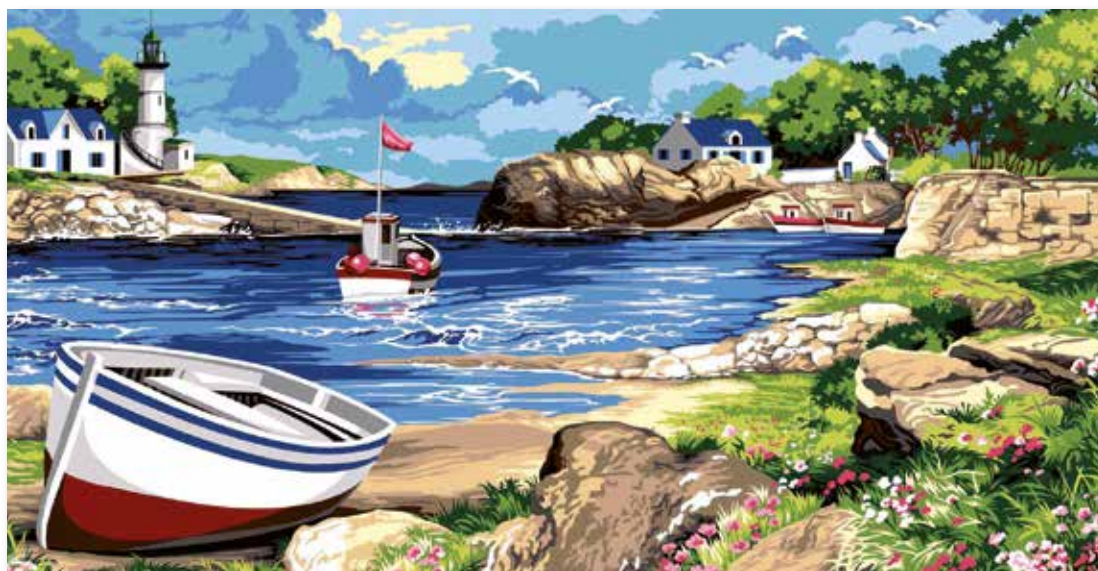

Canevas 65 x 120 cm (26" x 48")

Dessin 54 x 105 cm (20" x 41")

SEG de Paris®
— CANEVAS ET KITS —

Canevas pénélope antique / Penelope canvas / Penelope cañamazo

932.108 Liberté sauvage

932.114 Mer azur

932.115 La baie Bretonne

Article 932 . CANEVAS PÉNÉLOPE ANTIQUE . Penelope canvas

Canevas 65 x 120 cm (26" x 48")
Dessin 54 x 105 cm (20" x 41")

SEG de Paris®
— CANEVAS ET KITS —

Canevas pénélope antique / Penelope canvas / Penelope cañamazo