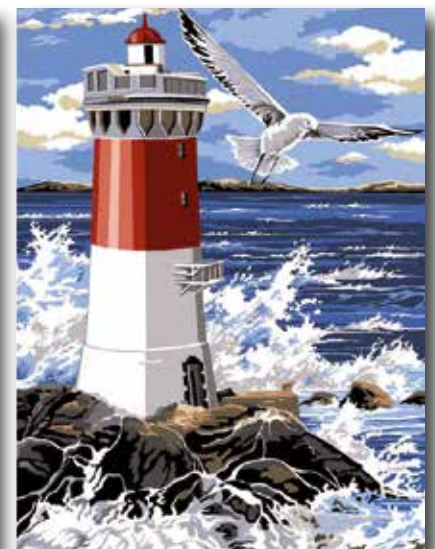

926.235 Bouquet d'été

926.240 Emberlificoté

926.241 L'écureuil

926.268 Le tréport

926.281 Le phare

Article 926 . CANEVAS PÉNÉLOPE ANTIQUE . Penelope canvas

Canevas 40 x 50 cm (16" x 20")

Dessin 30 x 40 cm (12" x 16")

SEG de Paris®
— CANEVAS ET KITS —

Canevas pénélope antique / Penelope canvas / Penelope cañamazo

926.282 Neige

926.270 Un petit coin de parapluie

926.286 Vieille cabane

926.287 Petit port

926.288 Les hirondelles