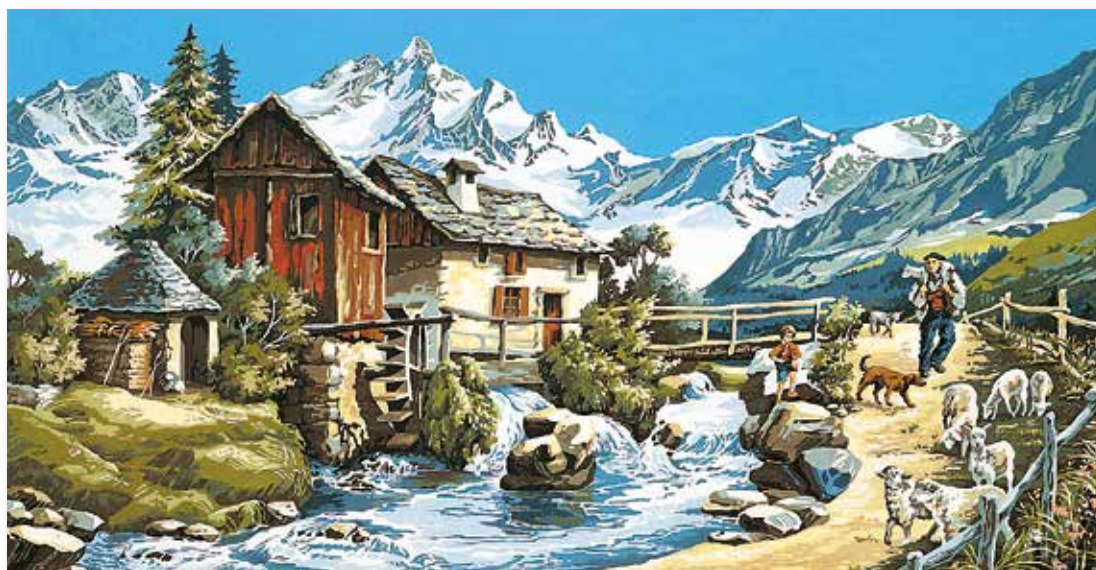

Article 932 . CANEVAS PÉNÉLOPE ANTIQUE . Penelope canvas

Canevas 65 x 120 cm (26" x 48")
Dessin 54 x 105 cm (20" x 41")

SEG de Paris®
— CANEVAS ET KITS —

Canevas pénélope antique / Penelope canvas / Penelope cañamazo

932.56 Promenade galante

932.58 La Rochelle

932.67 Le vieux moulin

Article 932 . CANEVAS PÉNÉLOPE ANTIQUE . Penelope canvas

Canevas 65 x 120 cm (26" x 48")

Dessin 54 x 105 cm (20" x 41")

SEG de Paris®
— CANEVAS ET KITS —

Canevas pénélope antique / Penelope canvas / Penelope cañamazo

932.68 Le berger et l'enfant

932.70 Pégase

932.77 Ophélie

Article 932 . CANEVAS PÉNÉLOPE ANTIQUE . Penelope canvas

Canevas 65 x 120 cm (26" x 48")
Dessin 54 x 105 cm (20" x 41")