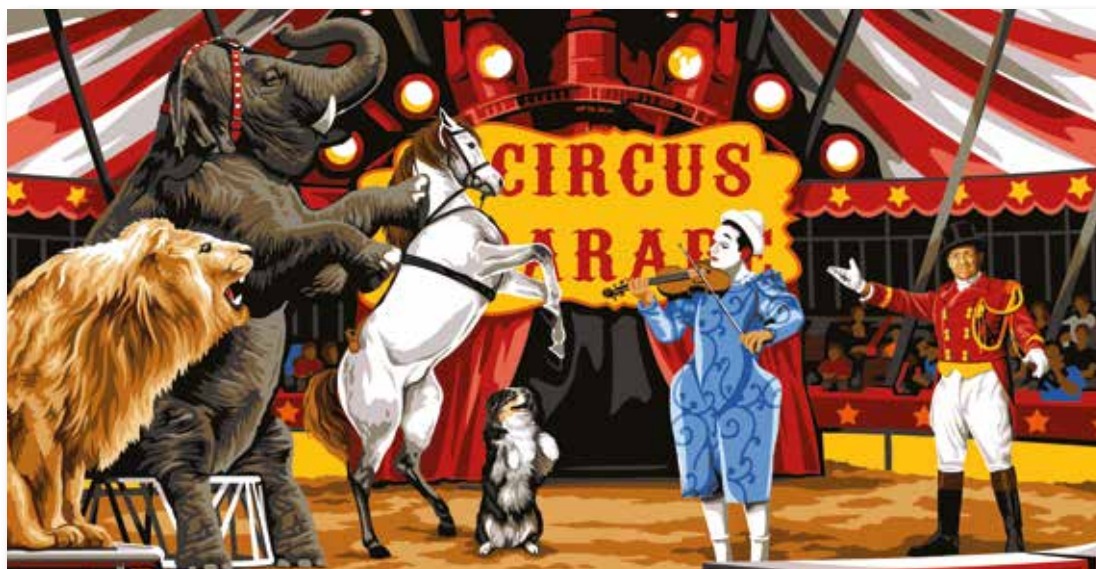

932.118 Les cyclades

932.119 Jeux au village de bois

932.120 Le tapis de lavande

Article 932 . CANEVAS PÉNÉLOPE ANTIQUE . Penelope canvas

Canevas 65 x 120 cm (26" x 48")
Dessin 54 x 105 cm (20" x 41")

SEG de Paris®
— CANEVAS ET KITS —

Canevas pénélope antique / Penelope canvas / Penelope cañamazo

932.121 Beauté d'Égypte

932.122 Circus Parade

Article 933 . CANEVAS PÉNÉLOPE ANTIQUE . Penelope canvas

Canevas 100 x 135 cm (40" x 53")
Dessin 81 x 116 cm (32" x 46")