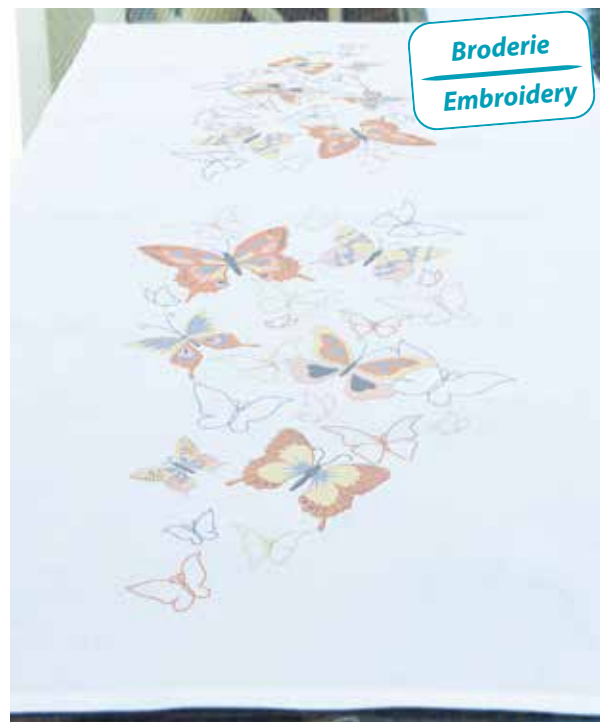

608.8834 T.S

3 664727 000728

609.8834 Kit

3 664727 001060