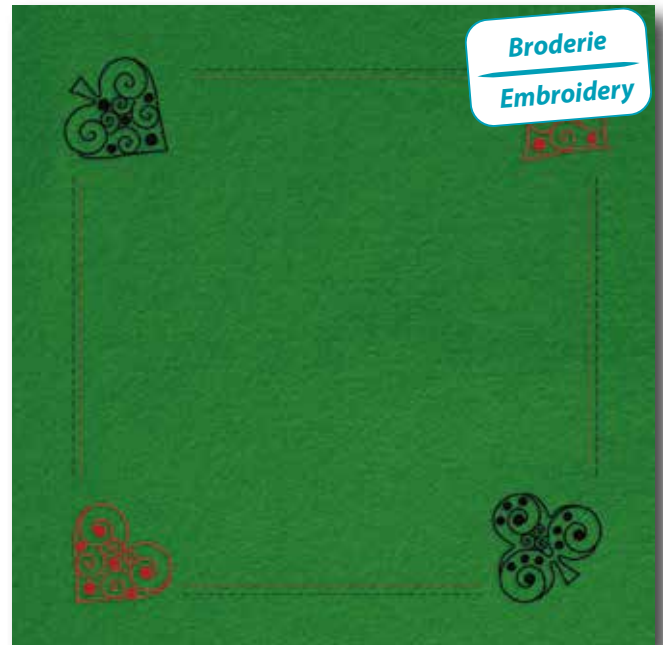

Brodélie®
— NAPPES ET NAPPERONS —

Réf. 50

Réf. 51

Réf. 52

Réf. 53

Code 2416 Kit

Tapis belote 60 x 40 cm Card mat (23.60" x 16")

Velour imprimé, bordée de biais, livré avec coton retors