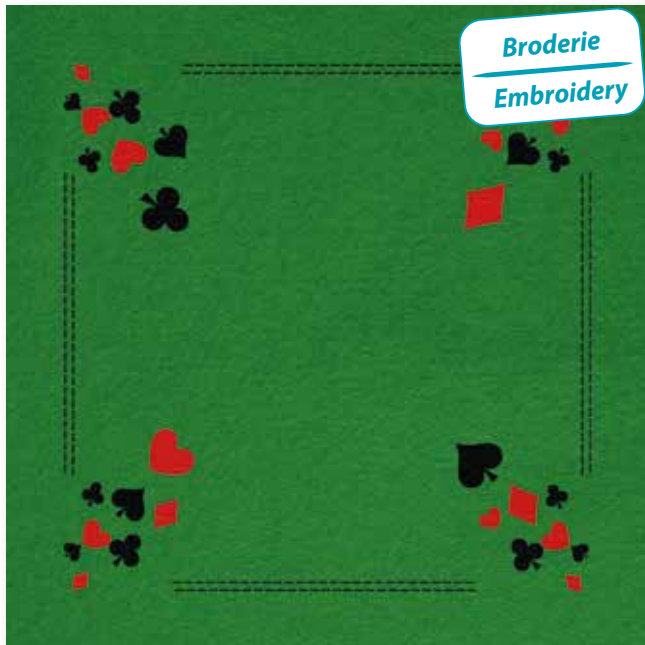

Brodélie®
— NAPPES ET NAPPERONS —

Réf. 50

Réf. 51

Réf. 52

Réf. 53

Code 2416 Kit

Tapis belote 60 x 40 cm Card mat (23.60" x 16")

Velour imprimé, bordée de biais, livré avec coton retors