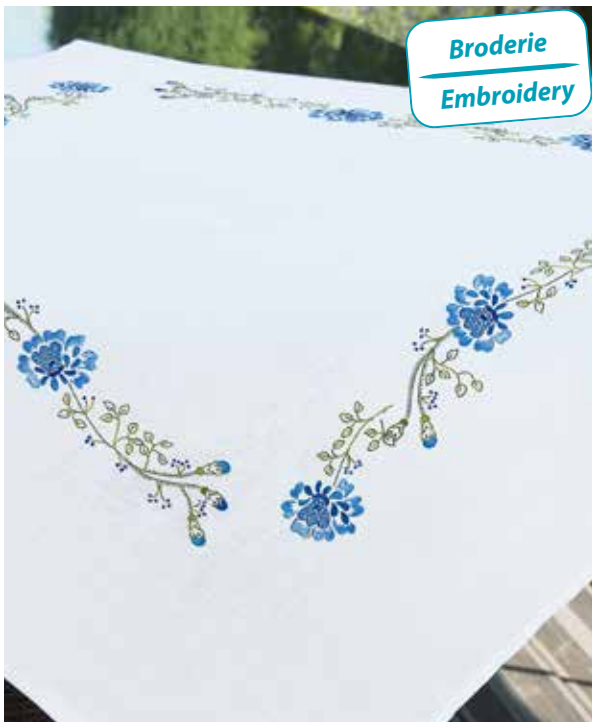

508.5116 T.S

3 664727 000117

509.5116 Kit

3 664727 000469