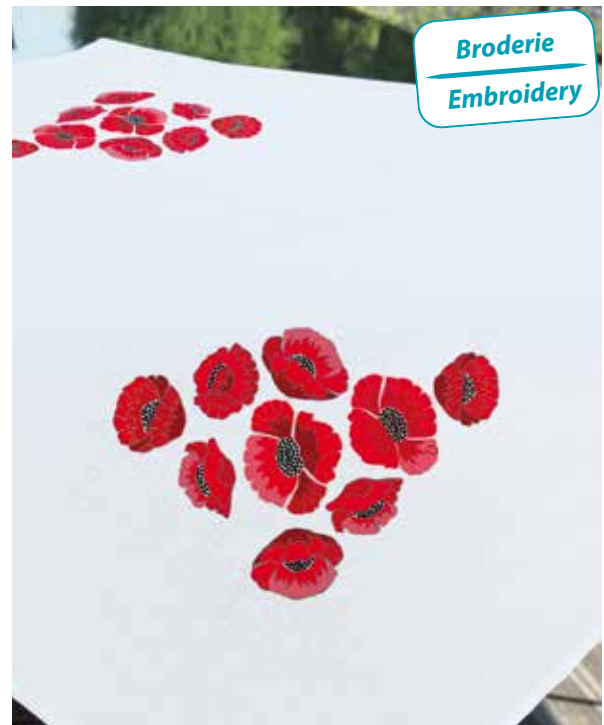

508.9095 T.S

3 664727 000261

509.9095 Kit

3 664727 000612