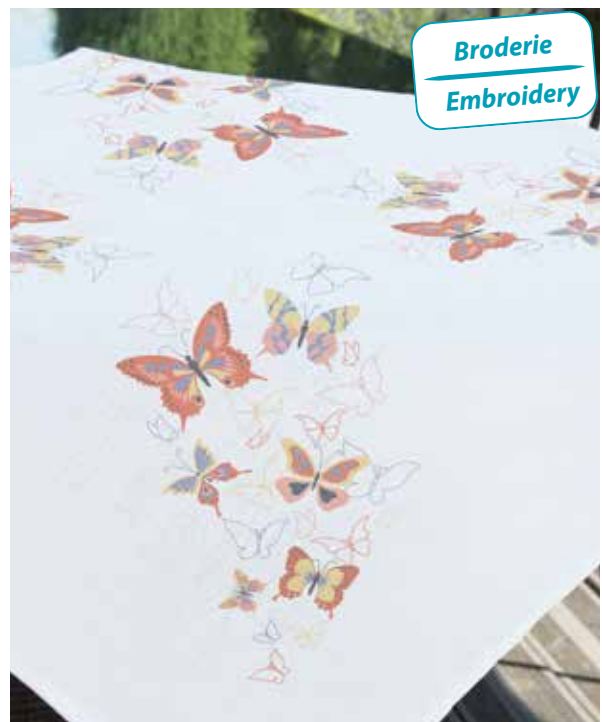

Broderie
Embroidery

508.8834 T.S

3 664727 000070

509.8834 Kit

3 664727 000421

Code 508 Toile seule - Code 509 Kit

Surnappes 78 x 78 cm Tablecloths (30.5"x30.5")

Ourlés et dessinés sur coton blanc Hemmed and printed on white cotton -
Doblados y dibujados sobre algodón blanco