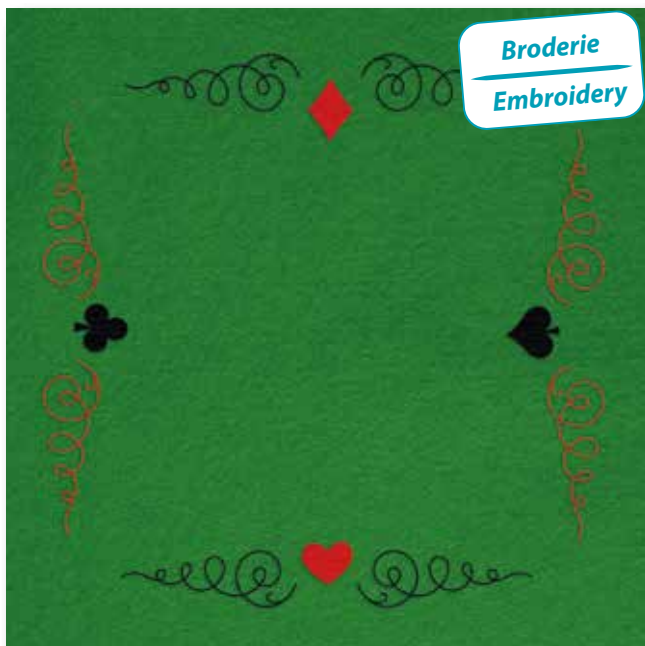

Brodélie®
— NAPPES ET NAPPERONS —

Réf. 50

Réf. 51

Réf. 52

Réf. 53

Code 2416 Kit

Tapis belote 60 x 40 cm Card mat (23.60" x 16")

Velour imprimé, bordée de biais, livré avec coton retors