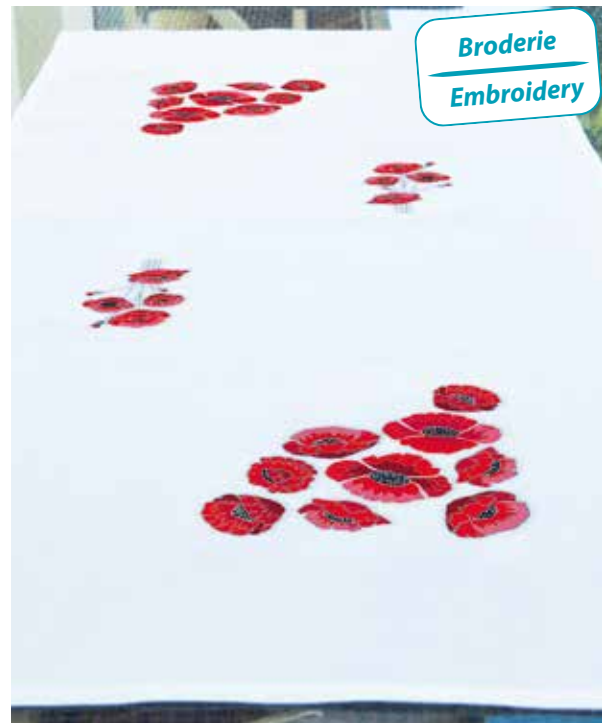

608.9095 T.S

3 664727 000940

609.9095 Kit

3 664727 001282