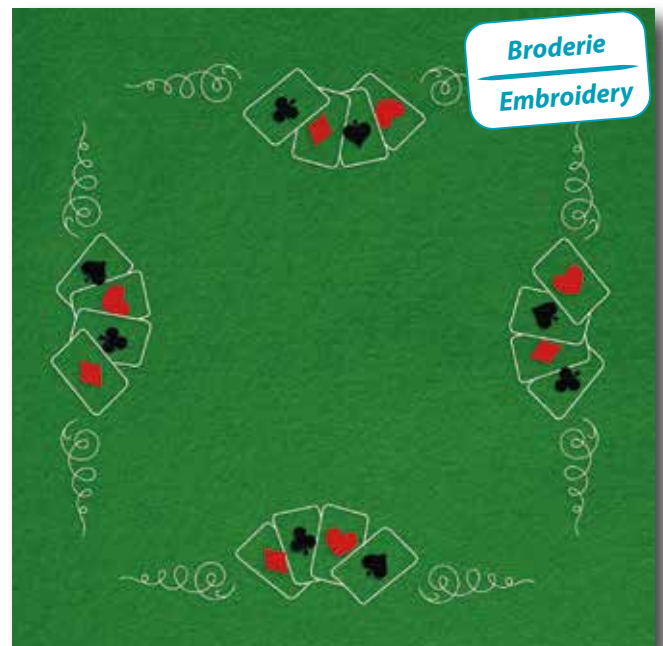

Brodélie®
— NAPPES ET NAPPERONS —

Réf. 50

Réf. 51

Réf. 52

Réf. 53

Code 2416 Kit

Tapis belote 60 x 40 cm Card mat (23.60" x 16")

Velour imprimé, bordée de biais, livré avec coton retors