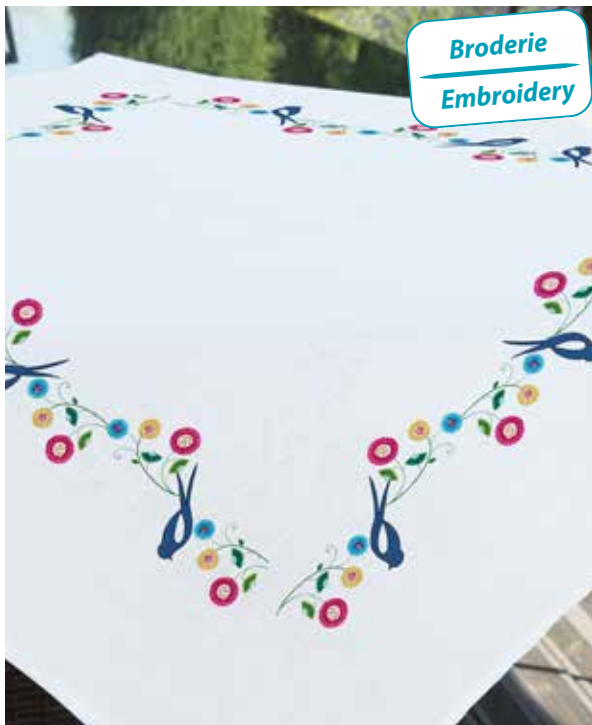

Code 508 Toile seule - Code 509 Kit

Surnappes 78 x 78 cm Tablecloths (30.5"x30.5")

Ourlés et dessinés sur coton blanc Hemmed and printed on white cotton -
Doblados y dibujados sobre algodón blanco

Brodélie®
— NAPPES ET NAPPERONS —

508.8833 T.S

3 664727 000063

509.8833 Kit

3 664727 000414