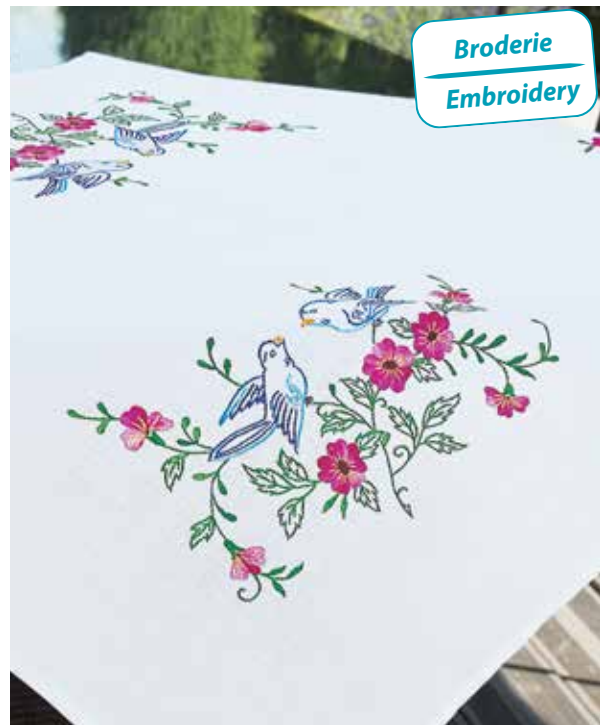

508.8842 T.S

3 664727 000223

509.8842 Kit

3 664727 000575