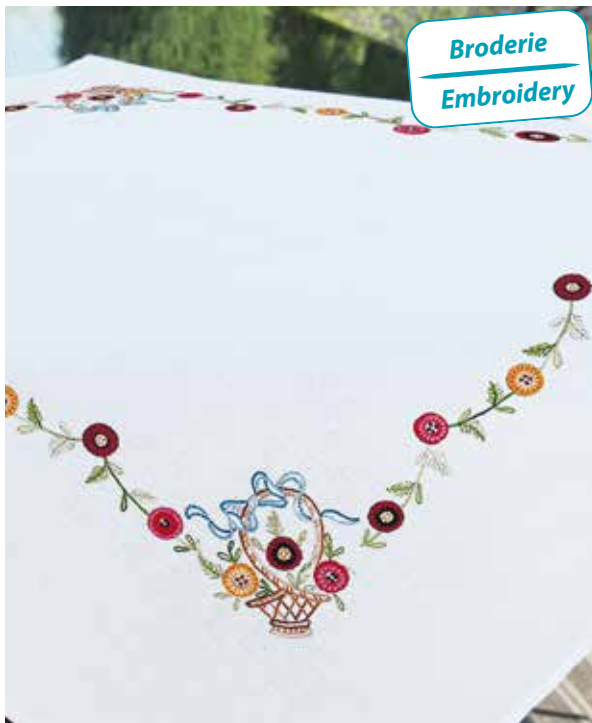

Code 508 Toile seule - Code 509 Kit

Surnappes 78 x 78 cm Tablecloths (30.5"x30.5")

Ourlés et dessinés sur coton blanc Hemmed and printed on white cotton -
Doblados y dibujados sobre algodón blanco

Brodéliea®
— NAPPES ET NAPPERONS —

Broderie
Embroidery

508.8519 T.S

3 664727 000179

509.8519 Kit

3 664727 000520