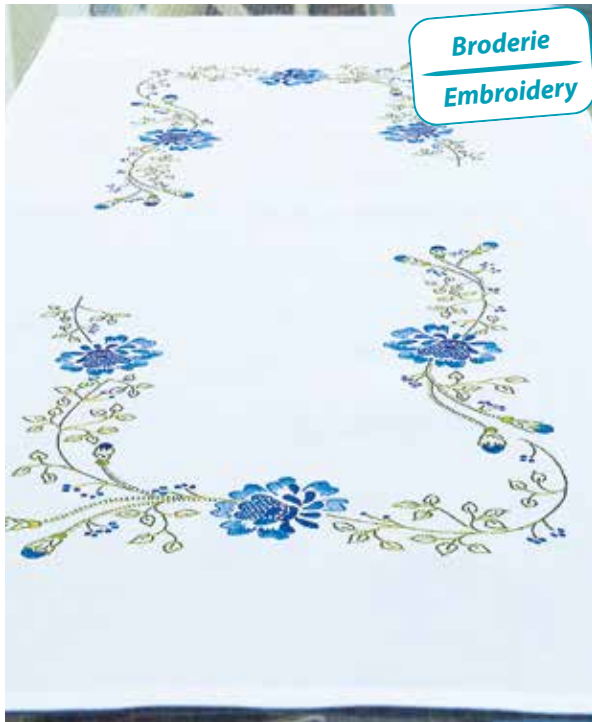

Code 608 Toile seule - Code 609 Kit

Chemin de table 39 x 100 cm Table runners (15.5" x 39.5")

Ourlés et dessinés sur coton blanc Hemmed and printed on white cotton -
Doblados y dibujados sobre algodón blanco

Brodélie®
— NAPPES ET NAPPERONS —

608.5116 T.S

3 664727 000797

609.5116 Kit

3 664727 001138