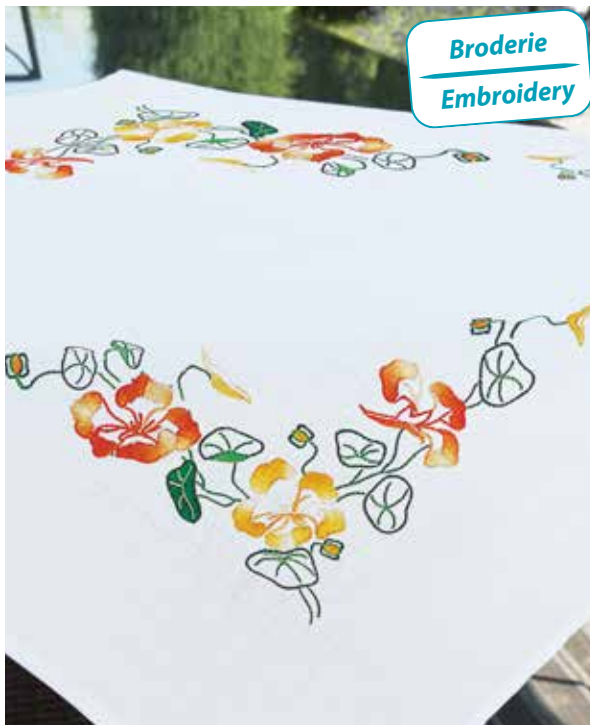

Code 508 Toile seule - Code 509 Kit

Surnappes 78 x 78 cm Tablecloths (30.5"x30.5")

Ourlés et dessinés sur coton blanc Hemmed and printed on white cotton -
Dobladillados y dibujados sobre algodón blanco

Brodéliea®
— NAPPES ET NAPPERONS —

508.8807 T.S

3 664727 000216

509.8807 Kit

3 664727 000568