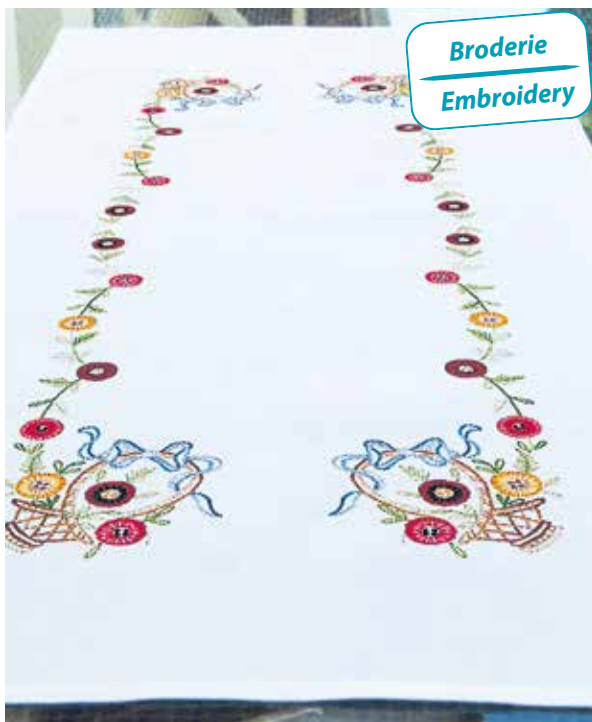

608.8519 T.S

3 664727 000858

609.8519 Kit

3 664727 001190