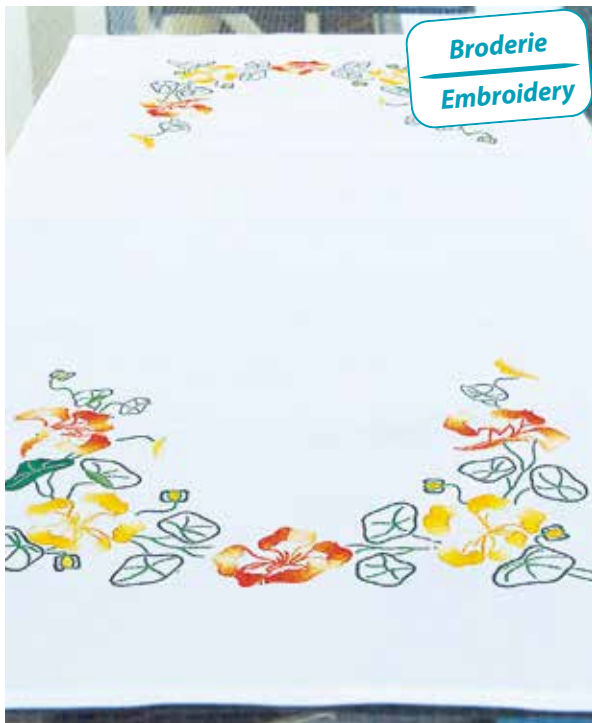

Code 608 Toile seule - Code 609 Kit

Chemin de table 39 x 100 cm Table runners (15.5" x 39.5")

Ourlés et dessinés sur coton blanc Hemmed and printed on white cotton -
Doblados y dibujados sobre algodón blanco

Brodéliea®
— NAPPES ET NAPPERONS —

608.8807 T.S

3 664727 000896

609.8807 Kit

3 664727 001237