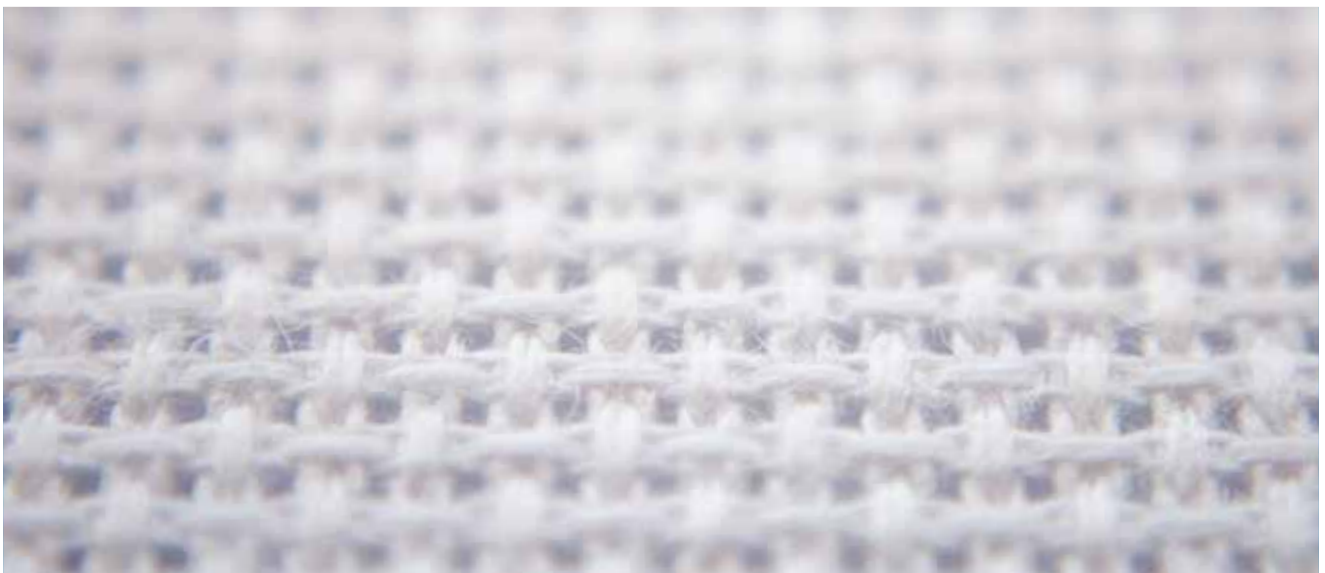

Brod'star®

---- TOILES À BRODER ----

Des tissus techniques de qualités, précis, droit fil, conçus pour vous accompagner dans vos créations.

Du stock, des offres en petites et grandes quantités. Brod'star® est une marque de confiance dans l'art du fil.

A découvrir sur interstissloisirscreatifs.com

Quality technical fabrics, precise, straight thread, designed to support you in your creations.

Stock, offers in small and large quantities. Brod'star® is a trusted brand in the art of yarn.

To discover on interstissloisirscreatifs.com

Brod'star® toiles à broder 166